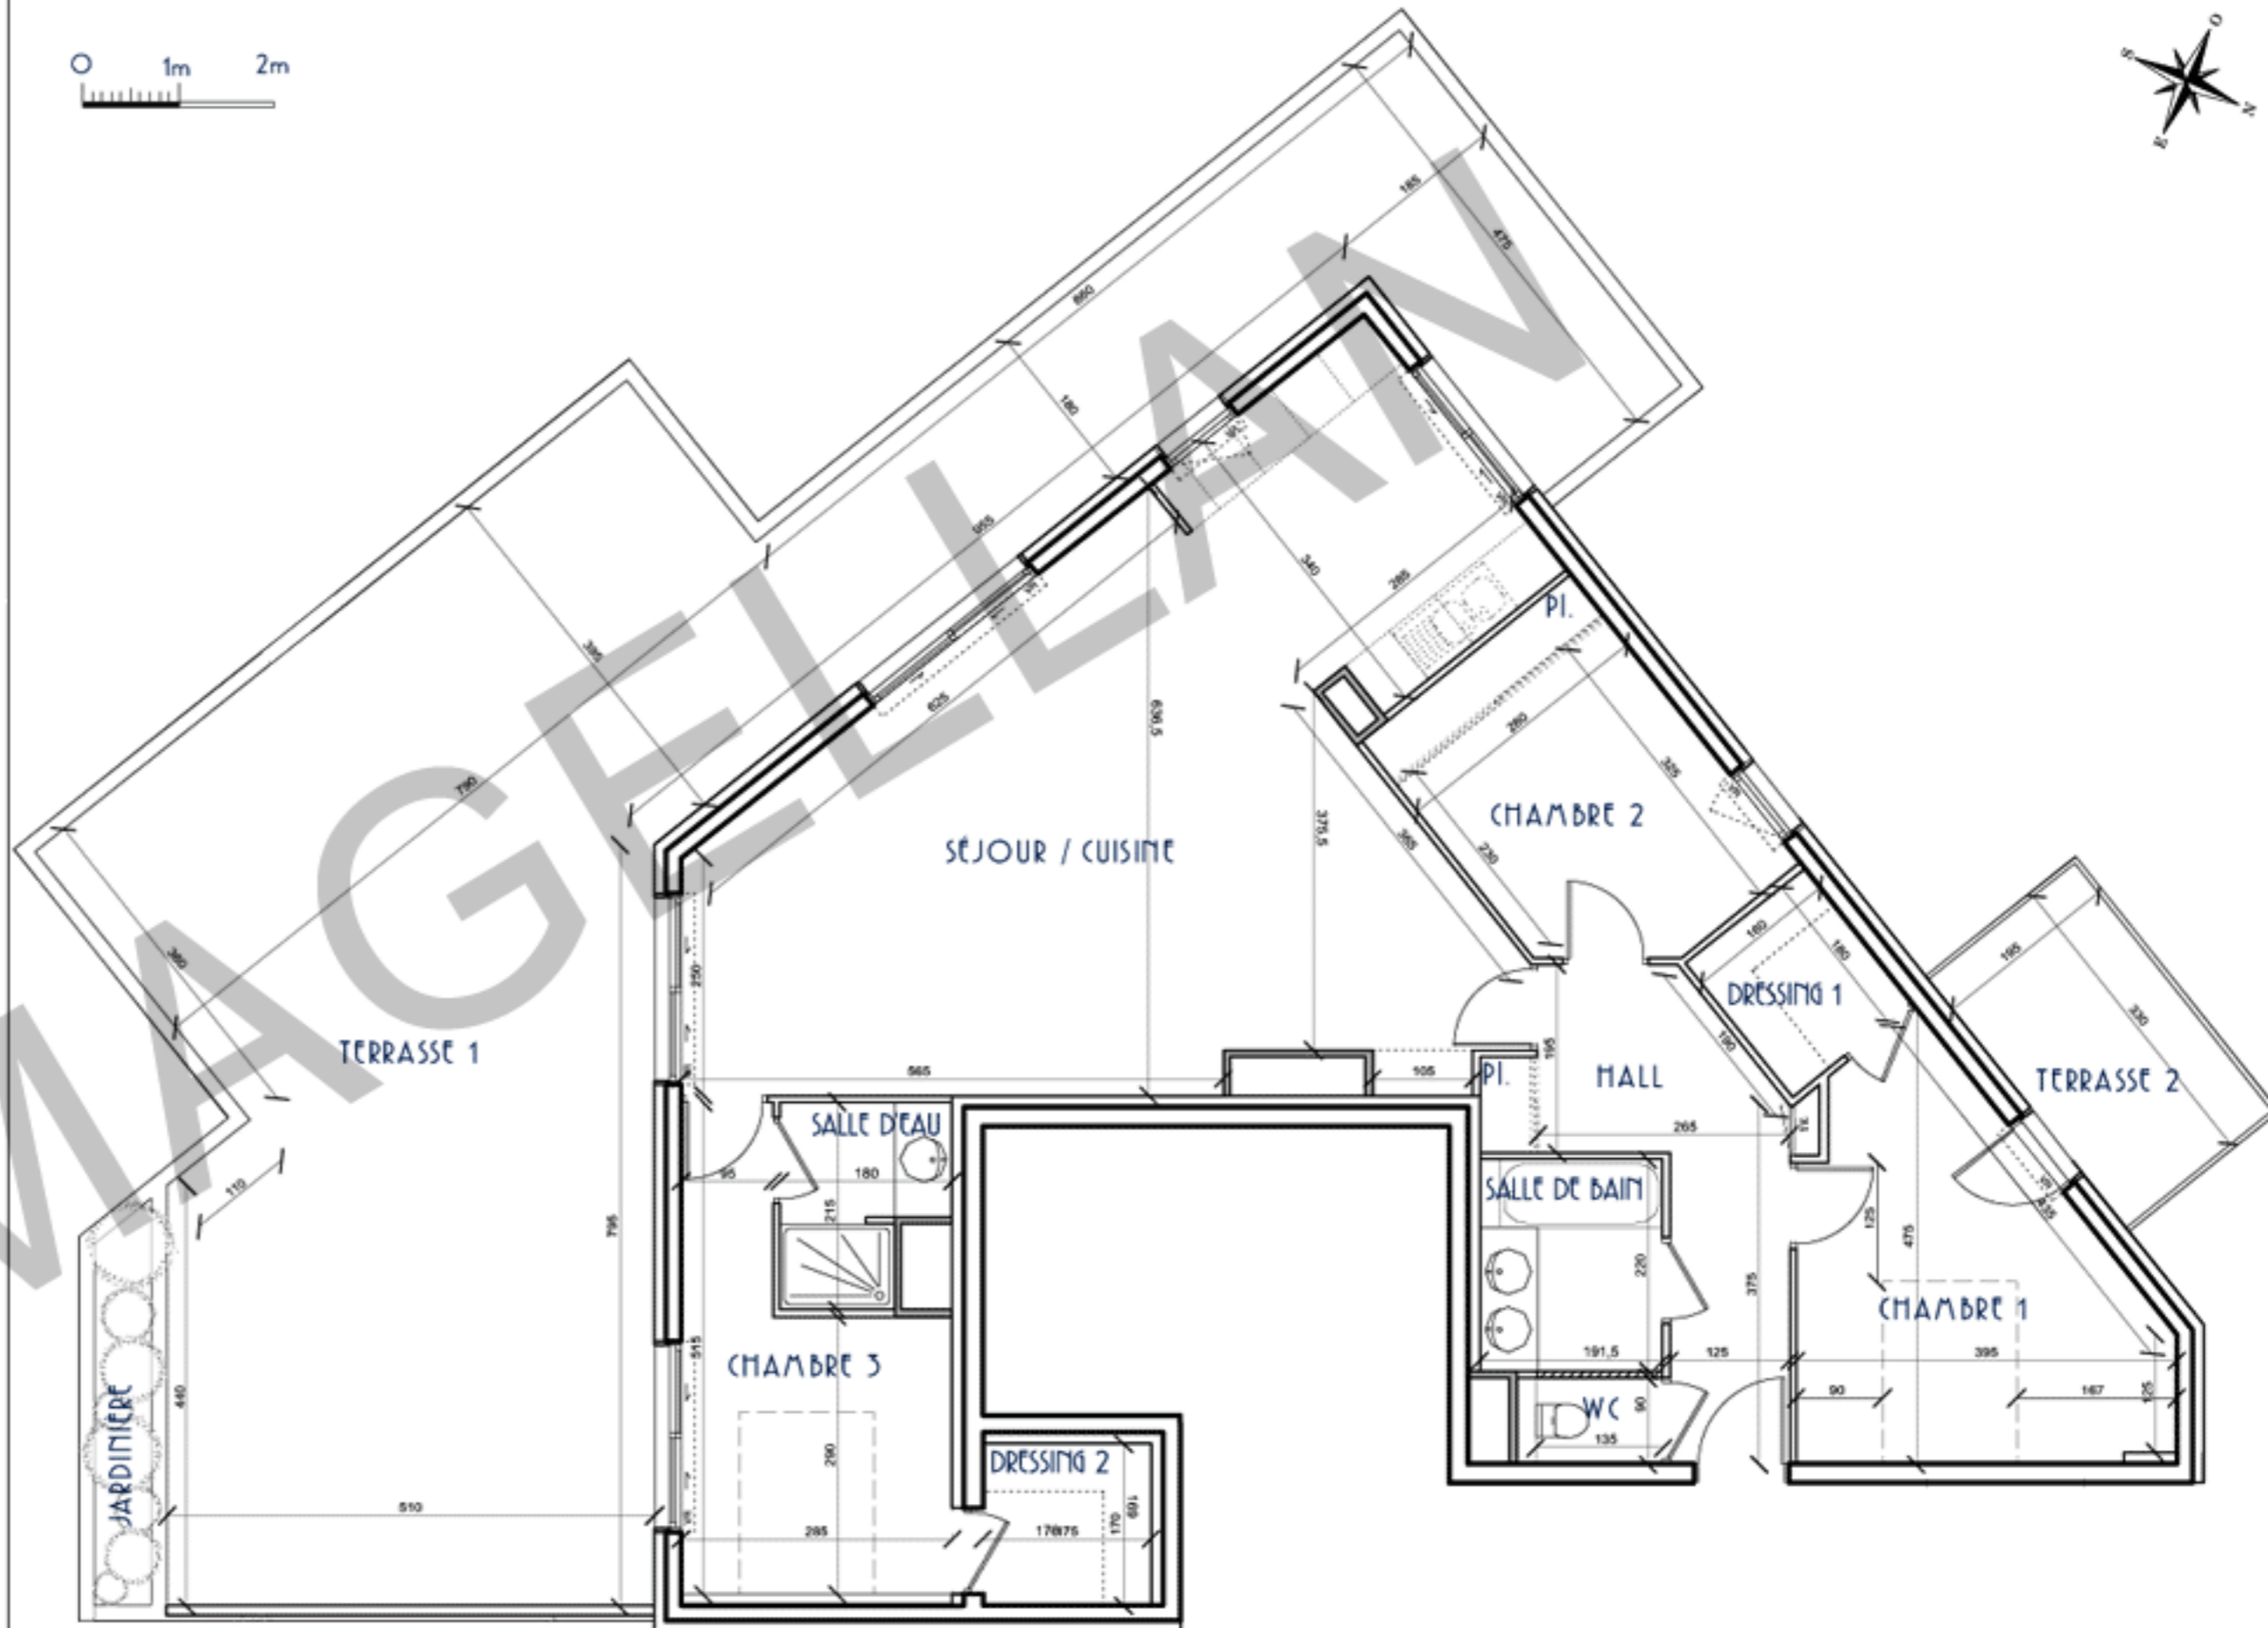

Montpellier - Port Marianne

Apt. 81 Type T4 Et. R+8

Hall + Pl.	9,01 m ²
Chambre 1	13,35 m ²
Dressing 1	2,87 m ²
Chambre 2 + Pl.	10,20 m ²
Salle de bain	4,23 m ²
WC	1,38 m ²
Séjour / Cuisine	45,51 m ²
Chambre 3	10,36 m ²
Salle d'eau	3,30 m ²
Dressing 2	2,97 m ²
SURFACE HABITABLE	103,18 m²
Terrasse 1	82,96 m ²
Terrasse 2	6,47 m ²

Des modifications sont susceptibles d'être apportées à ce plan en fonction des impératifs techniques ou réglementaires.
Un dénivelé pourra également exister entre le niveau fini intérieur et le niveau fini extérieur des loggias ou terrasses en fonction des impératifs techniques ou réglementaires.