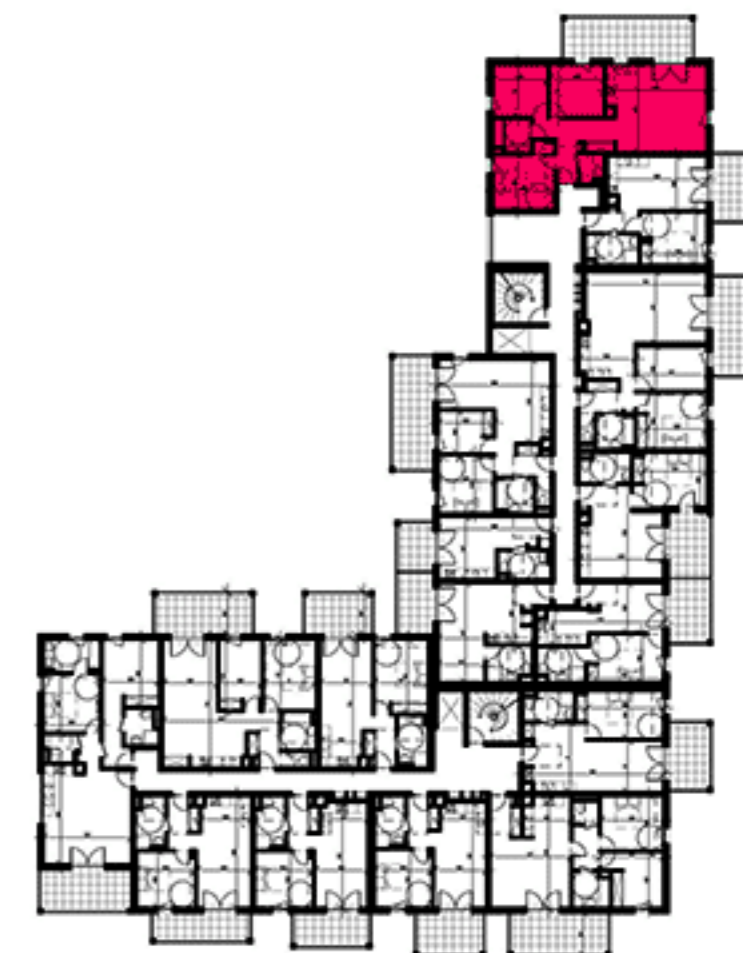

### T4 A27 - 2e étage

Entrée	10.50 m <sup>2</sup>
Séjour - cuisine	28.50 m <sup>2</sup>
Chambre 1	9.80 m <sup>2</sup>
Chambre 2	9.80 m <sup>2</sup>
Chambre 3	12.45 m <sup>2</sup>
SDB	4.40 m <sup>2</sup>
WC	2.30 m <sup>2</sup>

Surface habitable	77.75 m <sup>2</sup>
Terrasse	18.80 m <sup>2</sup>

18-10-16