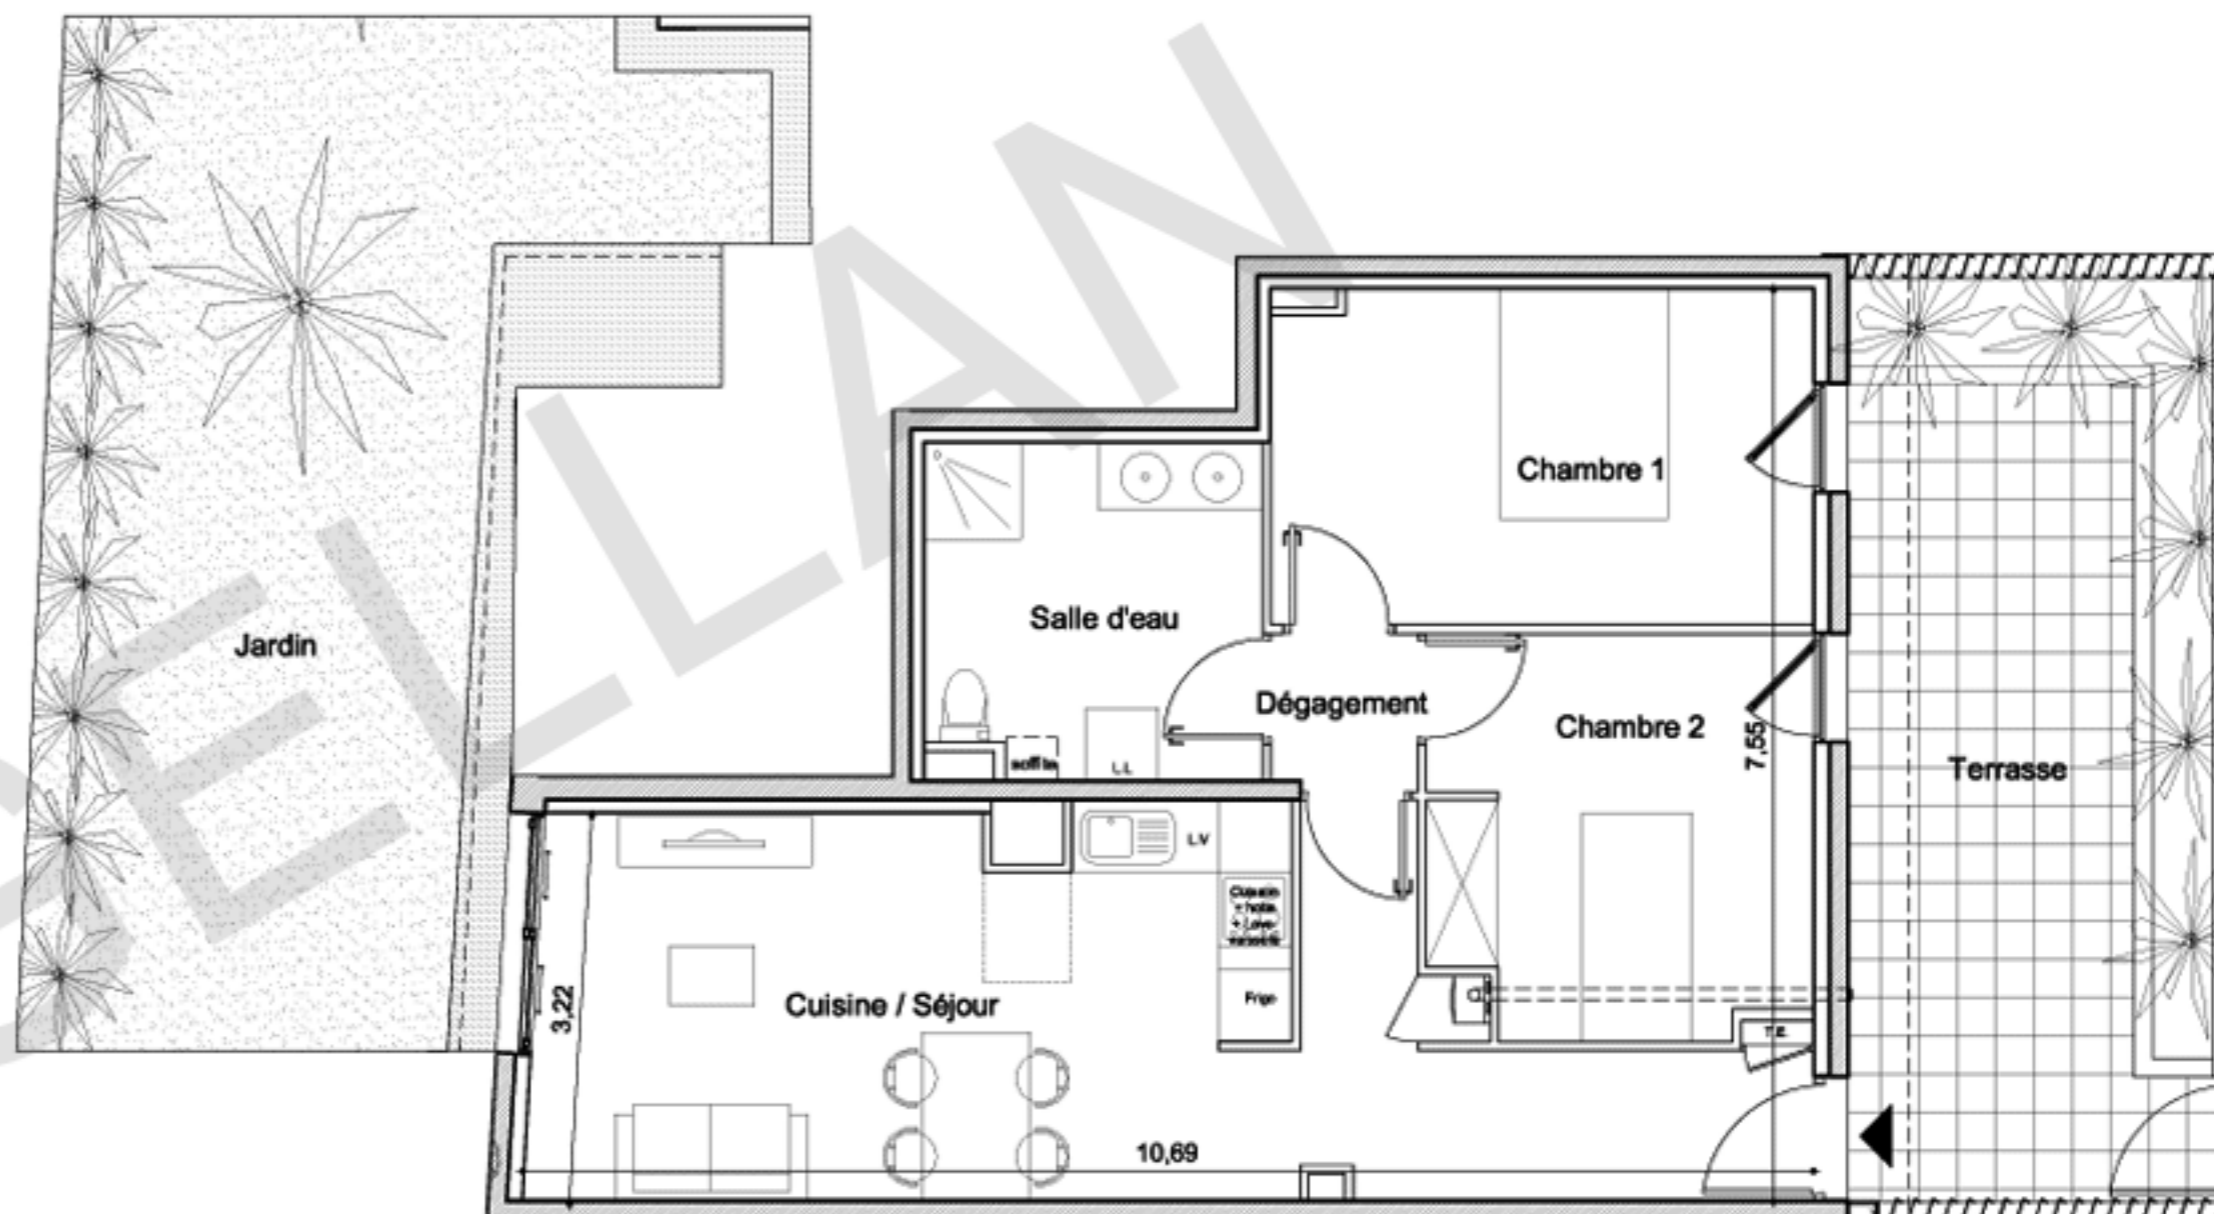

T3 B

3 pièces

Séjour/cuisine	27.7 m ²
Salle d'eau	7.6 m ²
Dégagement	1.6 m ²
Chambre 1	12.4 m ²
Chambre 2	10.2 m ²
TOTAL surface habitable	59.5 m²
Terrasse	16.8 m ²
Jardin	40.5 m ²

Des modifications techniques sont susceptibles d'être apportées en fonction des nécessités techniques de réalisation tant en ce qui concerne les dimensions libres que l'équipement.
 Les surfaces indiquées ainsi que l'encadrement des gaines et profondeurs des placards sont approximatifs. Les rebordées, les plafonds, soffites, gaines et canalisations sont figurés à titre indicatif.
 Le mobilier indiqué sur ce plan est donné à titre indicatif.