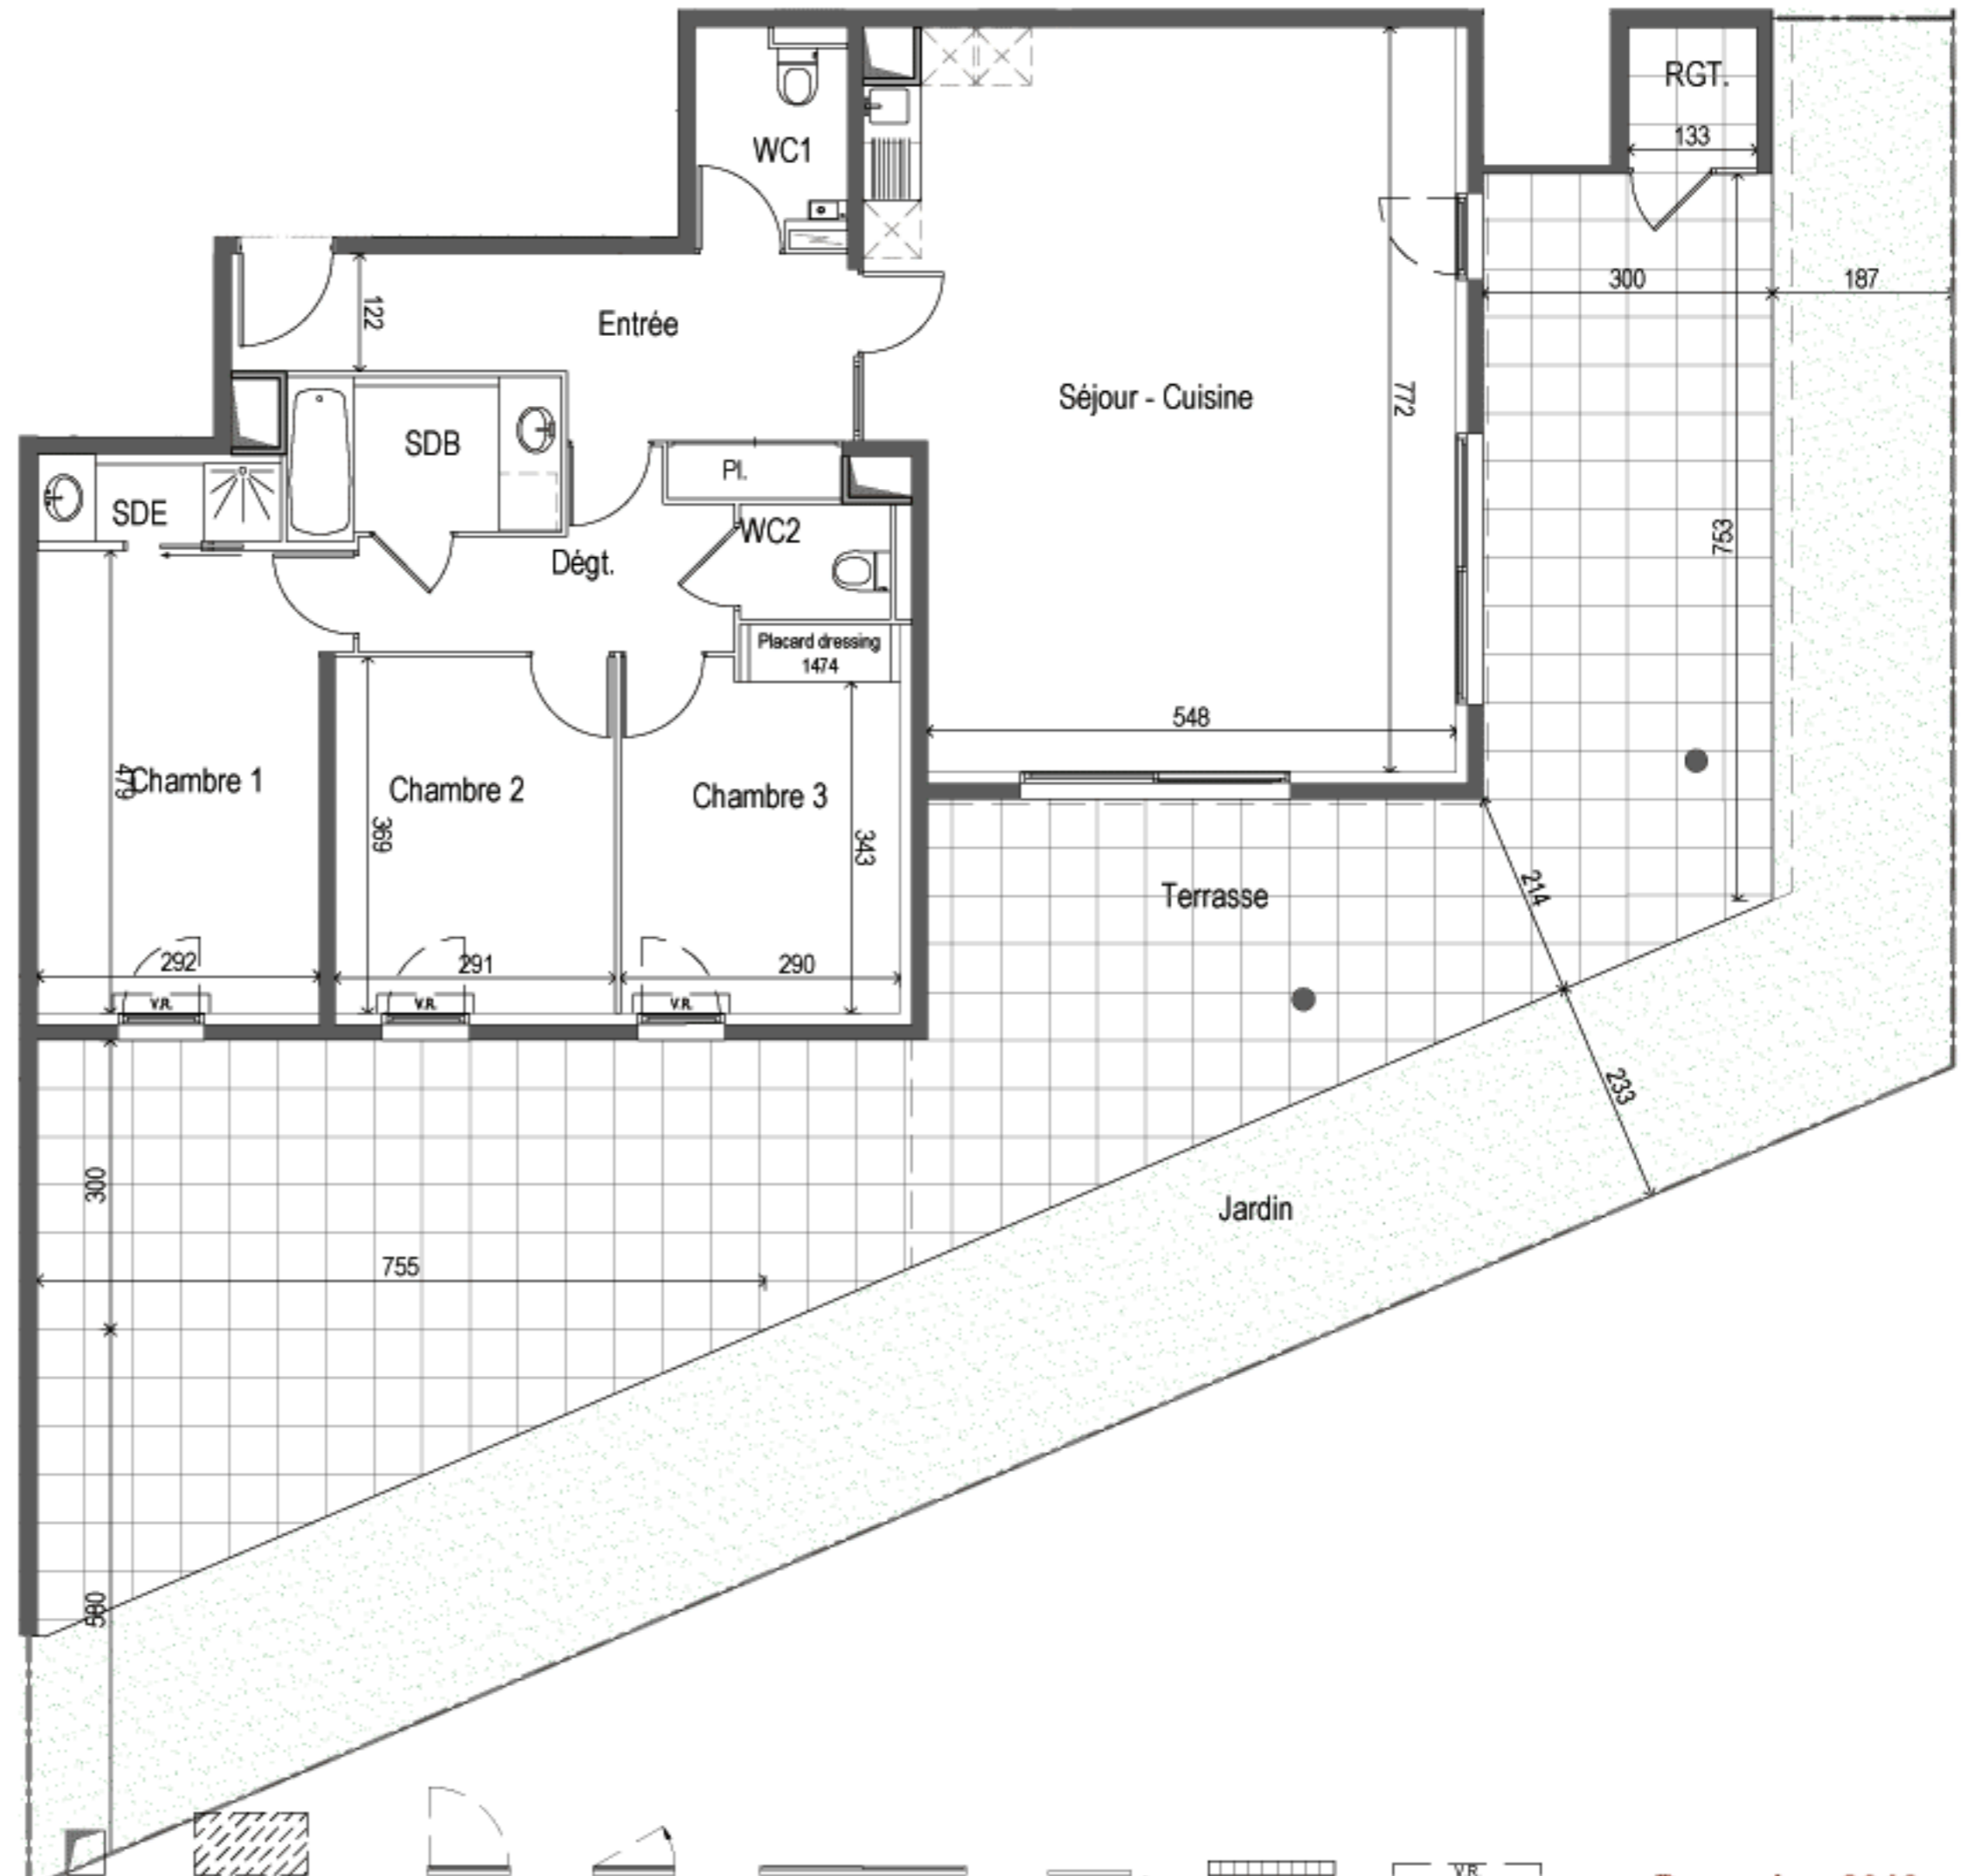

BATIMENT E	E02
RDC	
Type T4	

Entrée + Pl	10,90 m ²
WC1	3,10 m ²
Séjour - Cuisine	44,80 m ²
Dégt.	5,80 m ²
Chambre 1	14,30 m ²
Chambre 2	10,70 m ²
Chambre 3 + Pl	11,20 m ²
SDE	2,20 m ²
SDB	4,60 m ²
WC2	1,80 m ²
TOTAL S.H.	109,40 m²
Terrasse	84,40 m ²
Jardin	66,90 m ²
RGT.	1,90 m ²
TOTAL	262,60 m²

Decembre 2013