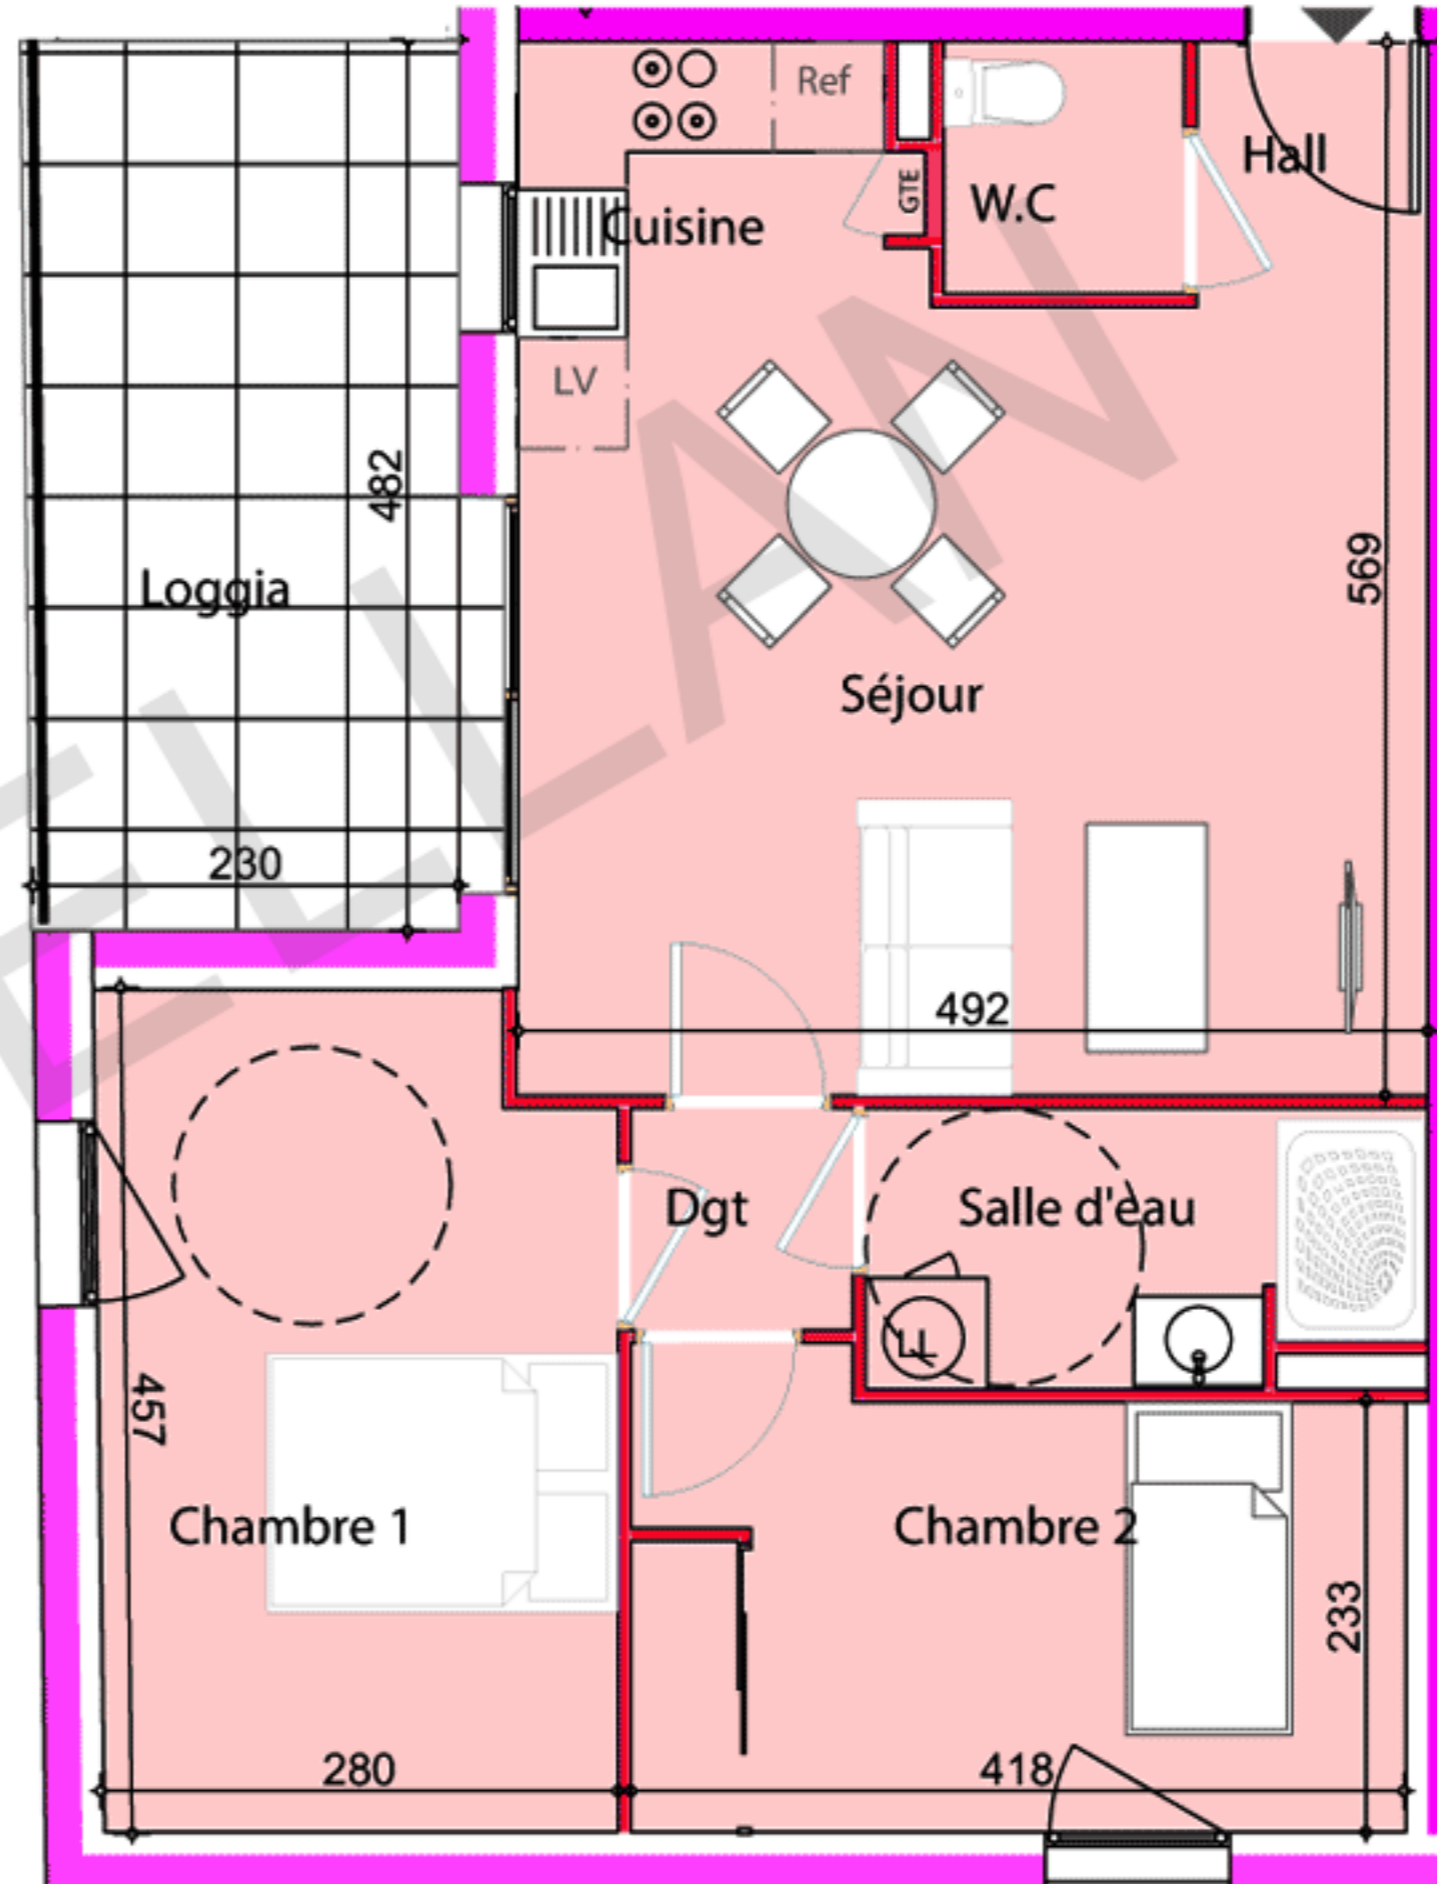

MONTPELLIER MEDITERRANEE METROPOLE  
CASTELNAU LE LEZ

**TABLEAU DES SURFACES**

Lot n° 102	T3	1 <sup>er</sup> étage
<b>SURFACE HABITABLE</b>		
Hall		1,80 m <sup>2</sup>
W.C		1,79 m <sup>2</sup>
Séjour		24,06 m <sup>2</sup>
Dégagement		1,44 m <sup>2</sup>
Chambre 1		12,49 m <sup>2</sup>
Chambre 2		10,14 m <sup>2</sup>
Salle d'eau		4,38 m <sup>2</sup>
<b>TOTAL HABITABLE</b>		<b>56.10 m<sup>2</sup></b>
Surface loggia		11 m <sup>2</sup>