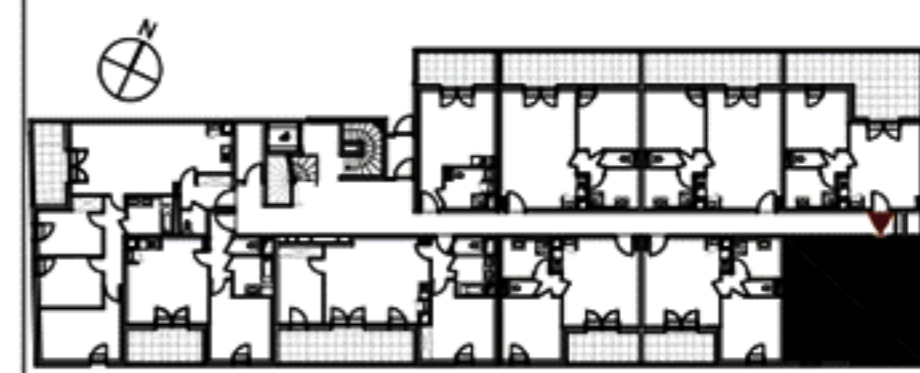

Type : T2 Niveau : 0 Appartement : E05

SURFACES HABITABLES

Séjour + Cuisine	19,65m ²
Dégagement	01,80m ²
Chambre	11,35m ²
Salle d'Eau	05,65m ²
WC	01,30m ²
Total	39,75m²
Terrasse	06,95m²