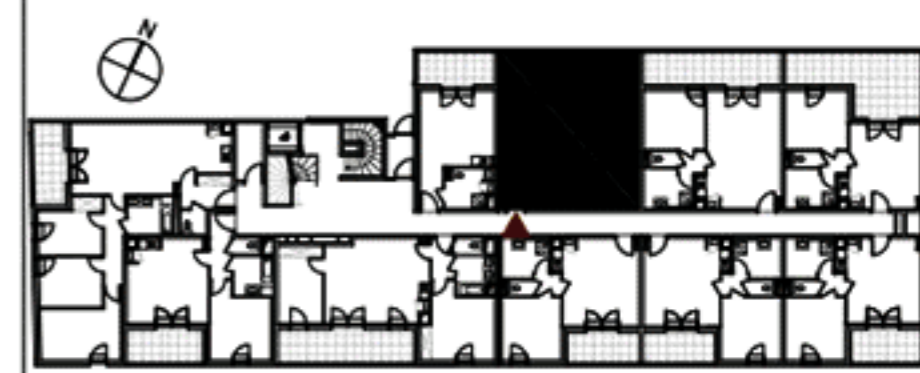

Type : T2      Niveau : 0      Appartement : E02

**SURFACES HABITABLES**

Séjour + Cuisine	27,05m <sup>2</sup>
Dégagement	01,80m <sup>2</sup>
Chambre	11,00m <sup>2</sup>
Salle d'Eau	05,90m <sup>2</sup>
WC	01,35m <sup>2</sup>
<b>Total</b>	<b>47,10m<sup>2</sup></b>
<b>Terrasse</b>	<b>13,40m<sup>2</sup></b>