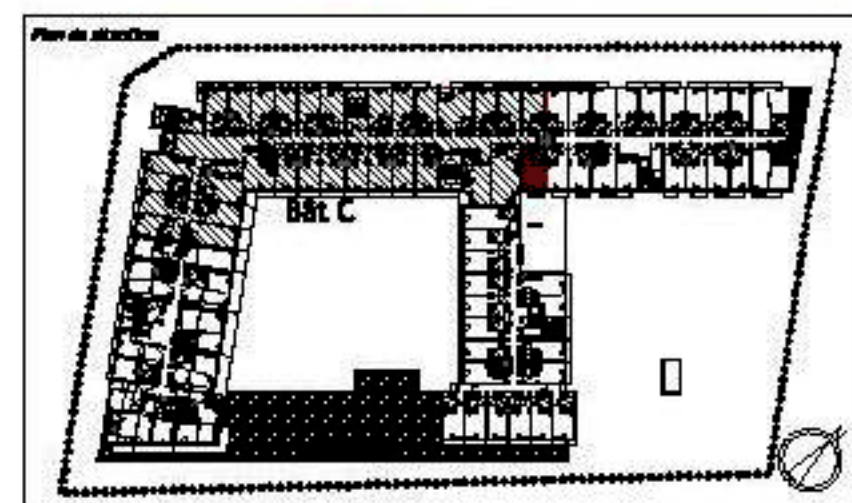

- LEGENDRE**
- PC = Porte d'entrée
  - PC = Porte Casseporte
  - VR = Vitrail
  - PF = Porte Fenêtre
  - FF = Fenêtre Plein
  - F = Fenêtre

SEJOUR / CUISINE	15.35 M2
ENTREE	4.00 M2
SALLE DE BAIN	3.30 M2
<b>SURFACE HABITABLE</b>	<b>22.65 M2</b>
TERRASSE	1.0 M2