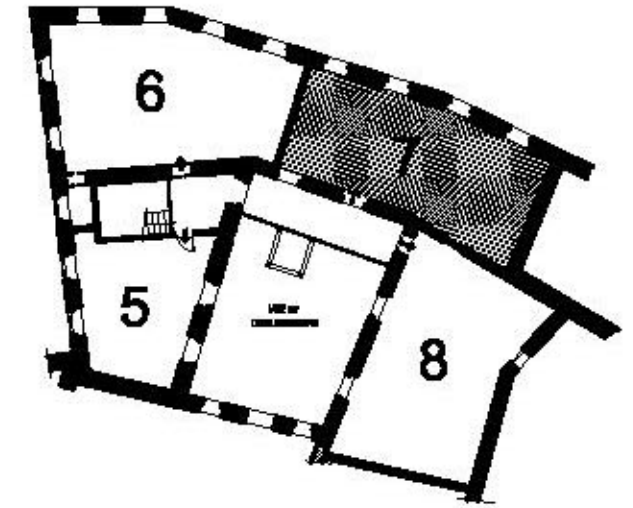

7

cave N°5

Nord

LOCALISATION T3.22 - 1er étage

1er ETAGE  
APPARTEMENT T3.22

T3.22	SURFACES m2
Circulation	05.85
Séjour-cuisine	30.70
CHambre 1 + pl.	11.10
CHambre 2 + pl.	10.00
Salle de Bain	03.20
WC	01.30
<b>SURFACE HABITABLE</b>	<b>62.15</b>