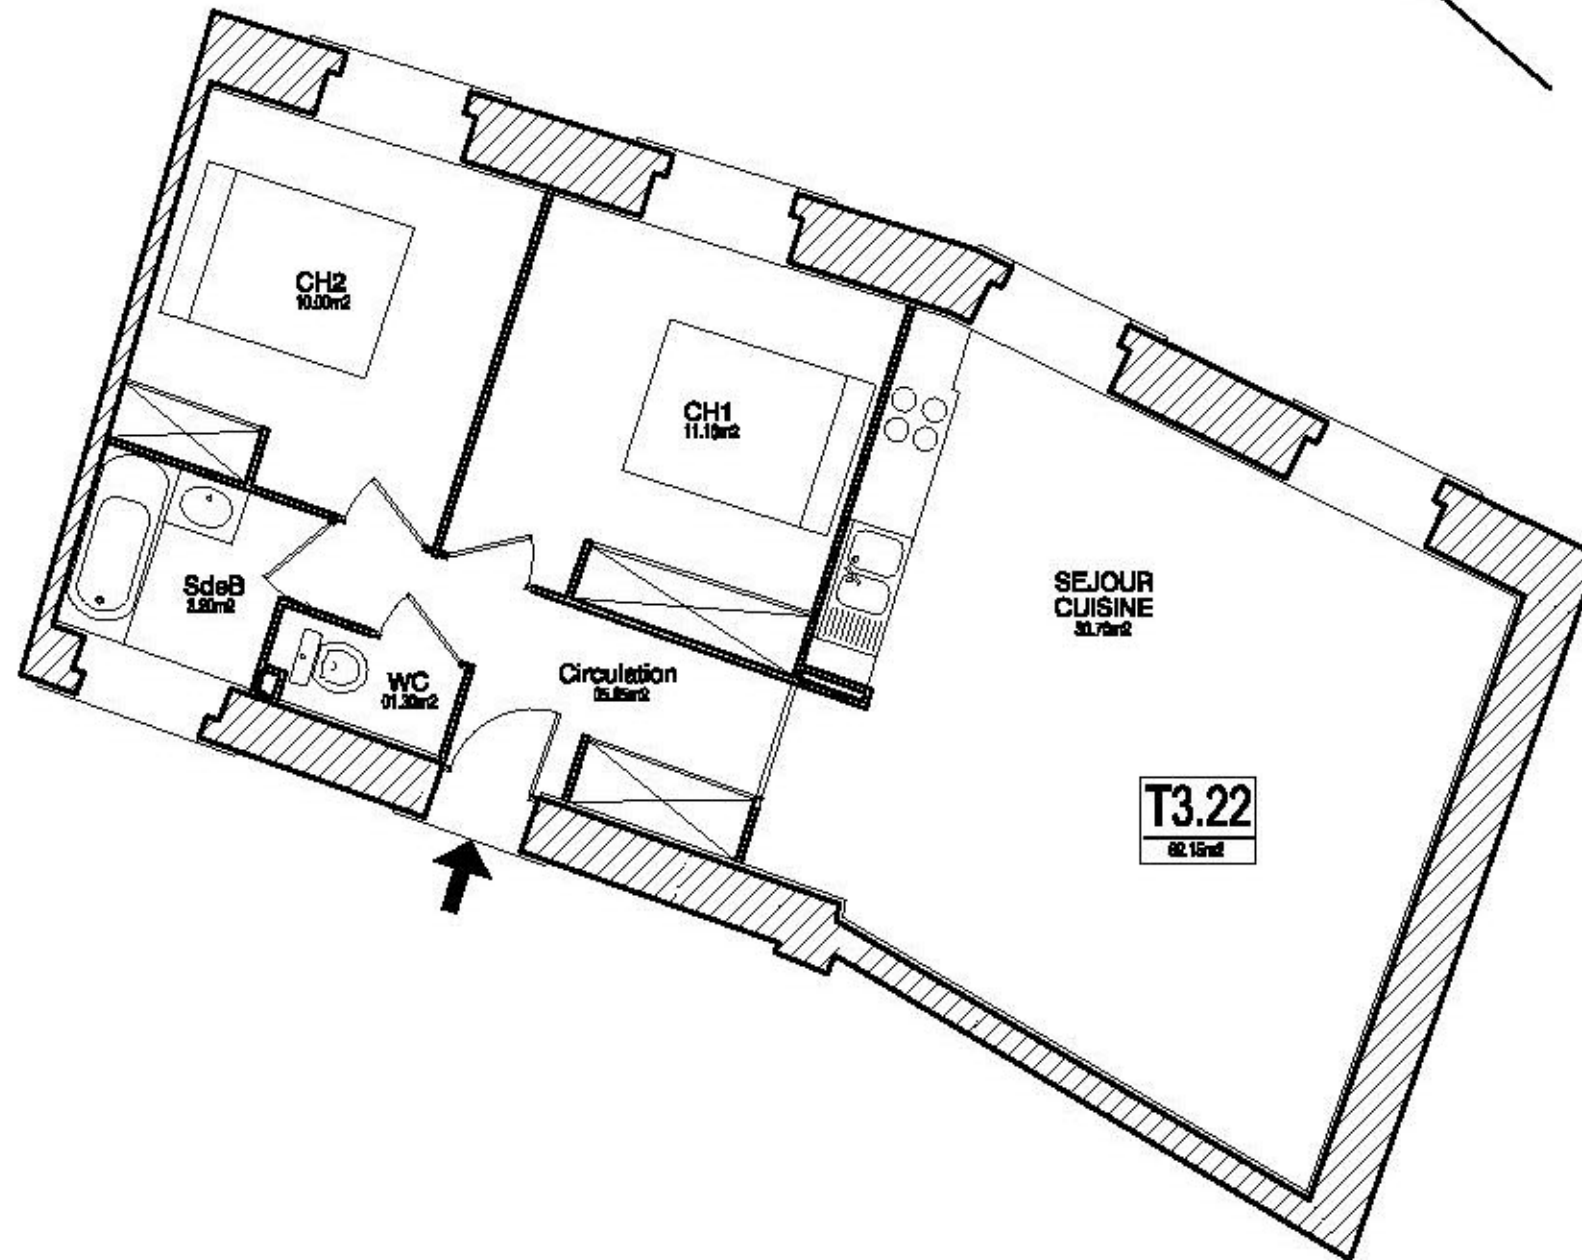

7

cave N°5

Nord

LOCALISATION T3.22 - 1er étage

1er ETAGE  
APPARTEMENT T3.22

T3.22	SURFACES m2
Circulation	05.85
Séjour-cuisine	30.70
CHambre 1 + pl.	11.10
CHambre 2 + pl.	10.00
Salle de Bain	03.20
WC	01.30
<b>SURFACE HABITABLE</b>	<b>62.15</b>